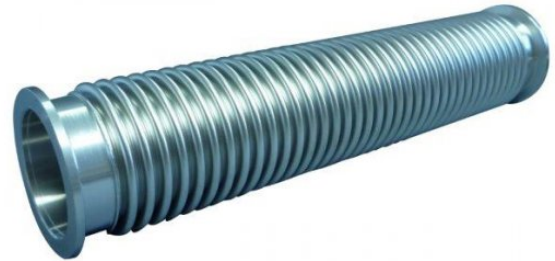

Stainless steel-tube flexible 304 500 mm DN 10 di=10,2 / da=16,2

Item no.: 1911U

57,50 EUR

zzgl. statutory VAT
plus shipping costs

Item no.: 1911U
MPN: 83071000
Manufacturer: Novotek

Category: Kleinflanschbauteile KF, Verbindungsbauteile, KF-
Edelstahlschlauch flexibel 1.4301
VA-Schlauch flexibel 1.4301 500 mm NW 10 di=10,2 /
da=16,2