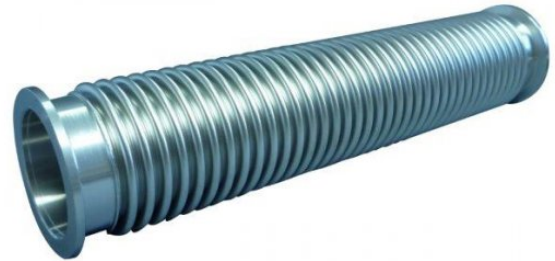

Stainless steel-tube extremely flexible 316L 500 mm DN 50 di=50,4 / da=63

Item no.: 19174

131,70 EUR

zzgl. statutory VAT
plus shipping costs

Item no.: 19174
MPN: 83071000
Manufacturer: Novotek

Category: Kleinflanschbauteile KF, Verbindungsbauteile, KF-
Edelstahlschlauch extrem flexibel 1.4404
VA-Schlauch extrem flex. 1.4404 500 mm NW 50 di=50,4 /
da=63