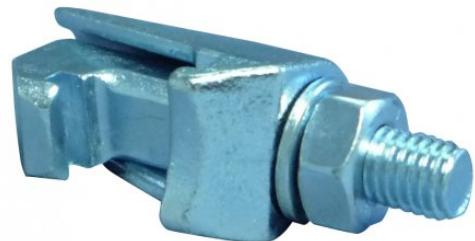

ISO-K-claw clamp steel DN 630 a=M12 / b=86 / c=38-47

Item no.: 6009

12,50 EUR

zzgl. statutory VAT
plus shipping costs

Item no.: 6009
MPN: 73259990
Manufacturer: Novotek

Category: Klammerflanschbauteile ISO-
K, Verbindungsbauteile, ISO-K Klammerschraube Stahl
ISO-K-Klammerschraube St. DN 630 a=M12 / b=86 / c=38-47